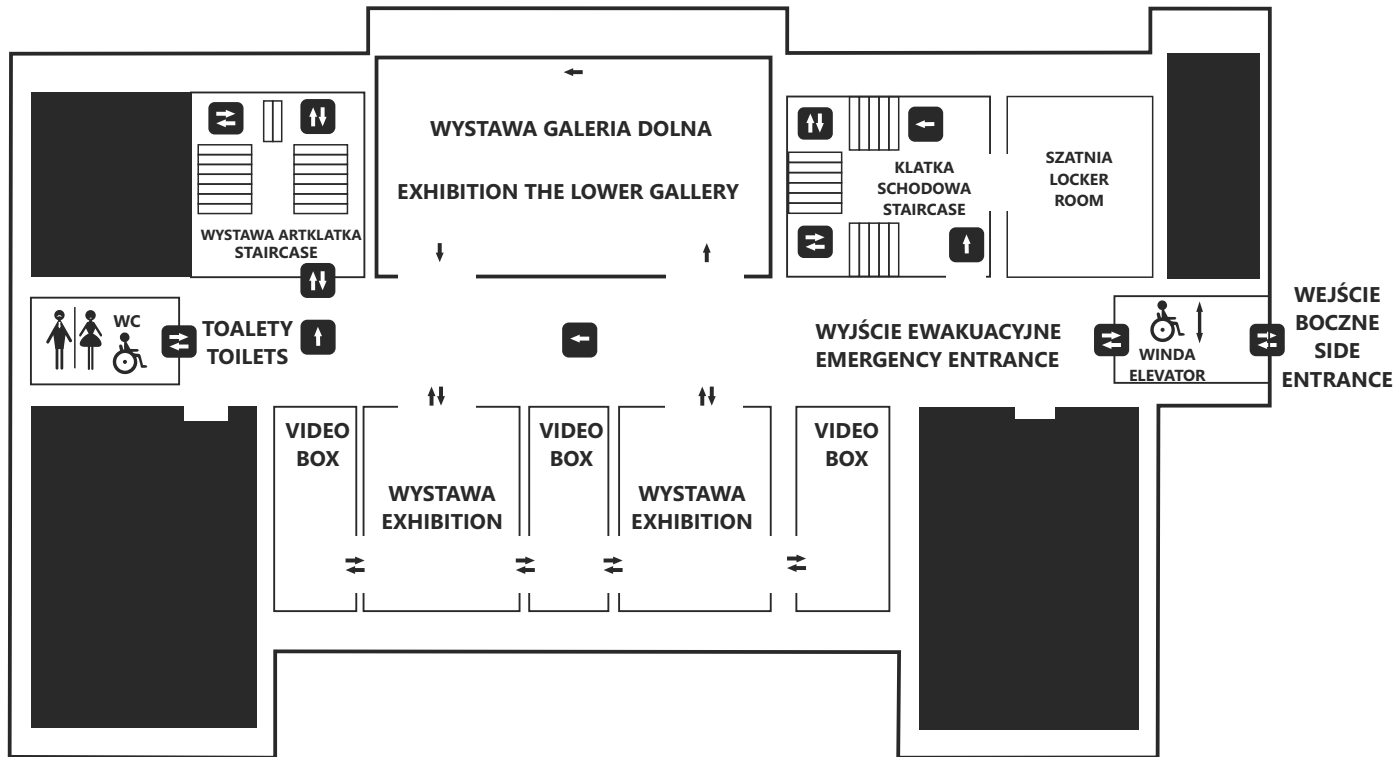

WEJŚCIE
GŁÓWNE
MAIN
ENTRANCE

WYSTAWA GALERIA GÓRNA
EXHIBITION THE UP GALLERY

BIURO SKLEP BILETY
OFFICE SHOP TICKETS
KLATKA
SCHODOWA
STAIRCASE

WC
TOALETY
TOILETS
WYSTAWA ARTKLATKA
STAIRCASE

WEJŚCIE
BOCZNE
SIDE
ENTRANCE

WYJŚCIE EWAKUACYJNE
EMERGENCY EXIT

WINDA
ELEVATOR

WYSTAWA GALERIA GÓRNA
EXHIBITION THE UP GALLERY

WYSTAWA
GALERIA GÓRNA
EXHIBITION
THE UP GALLERY

WYJŚCIE
EWAKUACYJNE
EMERGENCY
EXIT

GALERIA MAŁA
SALA EDUKACYJNA

WYSTAWA GALERIA DOLNA
EXHIBITION THE LOWER GALLERY

WYSTAWA ARTKLATKA
STAIRCASE

KLATKA
SCHODOWA
STAIRCASE

SZATNIA
LOCKER
ROOM

WC
TOILETS

TOALETY
TOILETS

WYJŚCIE EWAKUACYJNE
EMERGENCY ENTRANCE

WINDA
ELEVATOR

WEJŚCIE
BOCZNE
SIDE
ENTRANCE

VIDEO
BOX

WYSTAWA
EXHIBITION

VIDEO
BOX

WYSTAWA
EXHIBITION

VIDEO
BOX