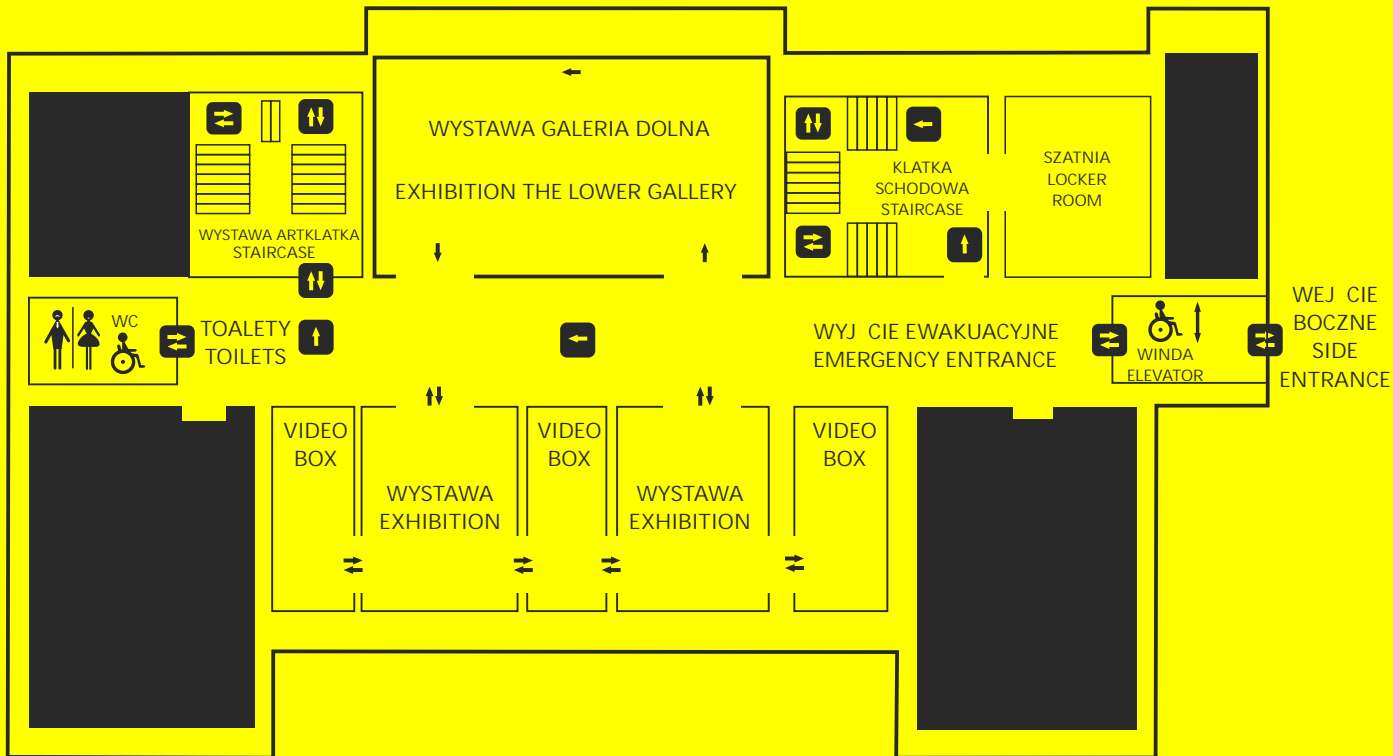

Kielce

Biuro
Wystaw
Artystycznych
w Kielcach

PLAN
GALERIA
GÓRNA

MAP
THE UP
GALLERY

Kielce

Biuro
Wystaw
Artystycznych
w Kielcach

PLAN GALERIA DOLNA

MAP THE LOWER GALLERY

Kielce

Biuro
Wystaw
Artystycznych
w Kielcach

PLAN
GALERIA
GÓRNA

MAP
THE UP
GALLERY

WEJ CIE
GŁÓWNE
MAIN
ENTRANCE

Connect online

 [/twitter.com/kielcebwa](https://twitter.com/kielcebwa)

 [/facebook.com/bwakielce](https://facebook.com/bwakielce)