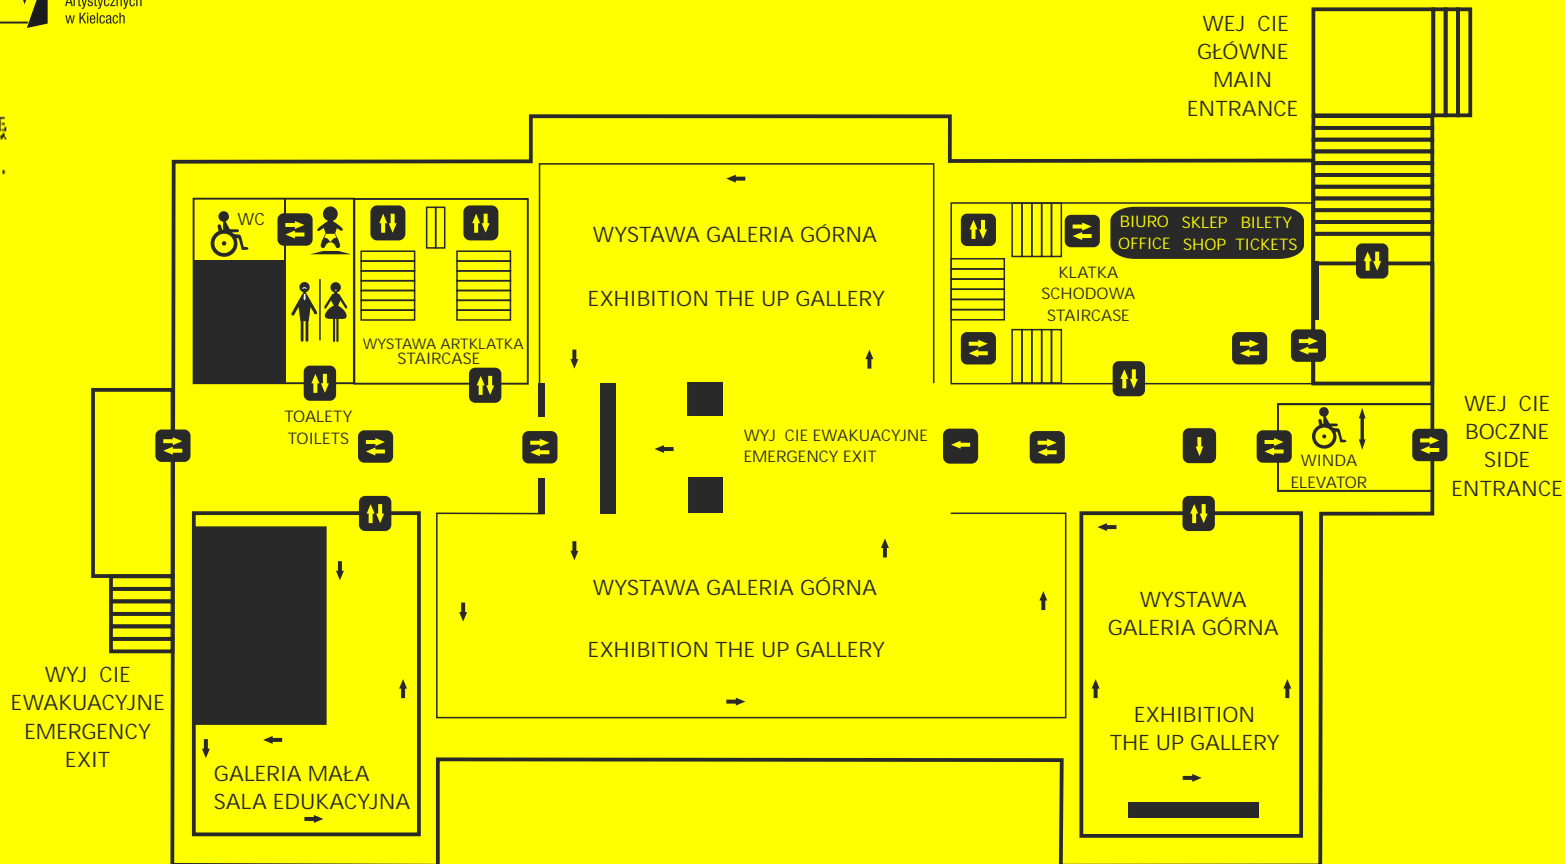

Kielce

Biuro
Wystaw
Artystycznych
w Kielcach

PLAN
GALERIA
GÓRNA

MAP
THE UP
GALLERY

Kielce

Biuro
Wystaw
Artystycznych
w Kielcach

PLAN GALERIA DOLNA

MAP THE LOWER GALLERY

Kielce

Biuro
Wystaw
Artystycznych
w Kielcach

PLAN
GALERIA
GÓRNA

MAP
THE UP
GALLERY

WEJ CIE
GŁÓWNE
MAIN
ENTRANCE

Connect online

 [/twitter.com/kielcebwa](https://twitter.com/kielcebwa)

 [/facebook.com/bwakielce](https://facebook.com/bwakielce)